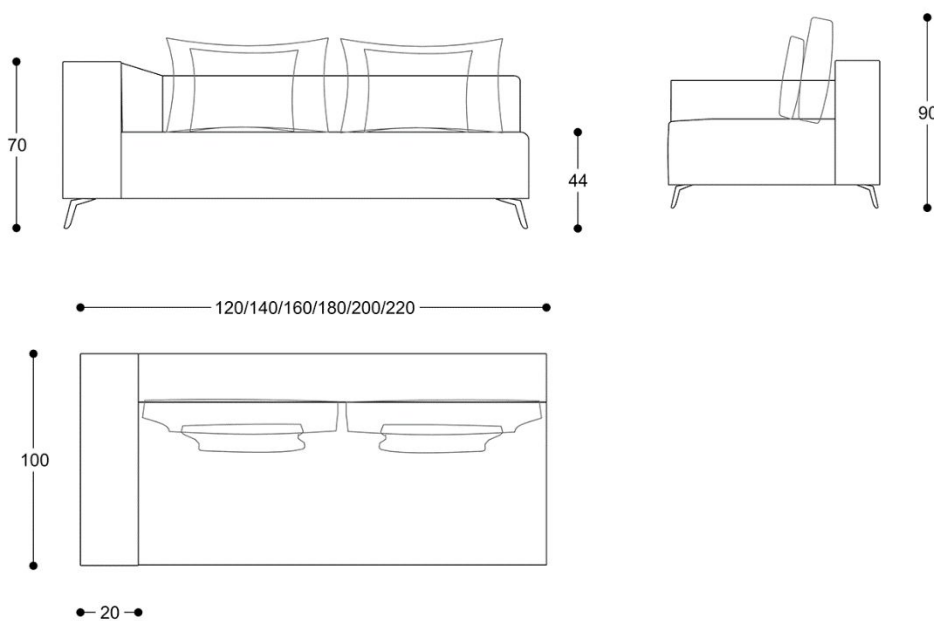

BRETON

SOFA
NEW LINDEN

Este sofá pode ser descrito como contemporâneo, discreto e charmoso. As linhas retas trazem ideia de força e poder. Elegância e seriedade, mas também de movimento. O volume igual em seu todo convida ao relaxamento e a sensação de aconchego é iminente.

SOFÁ
NEW LINDEN

BRETON

Com 2 braços

Com 1 braço

SOFÁ
NEW LINDEN

BRETON

Sem braços

Chaise com 1 braço