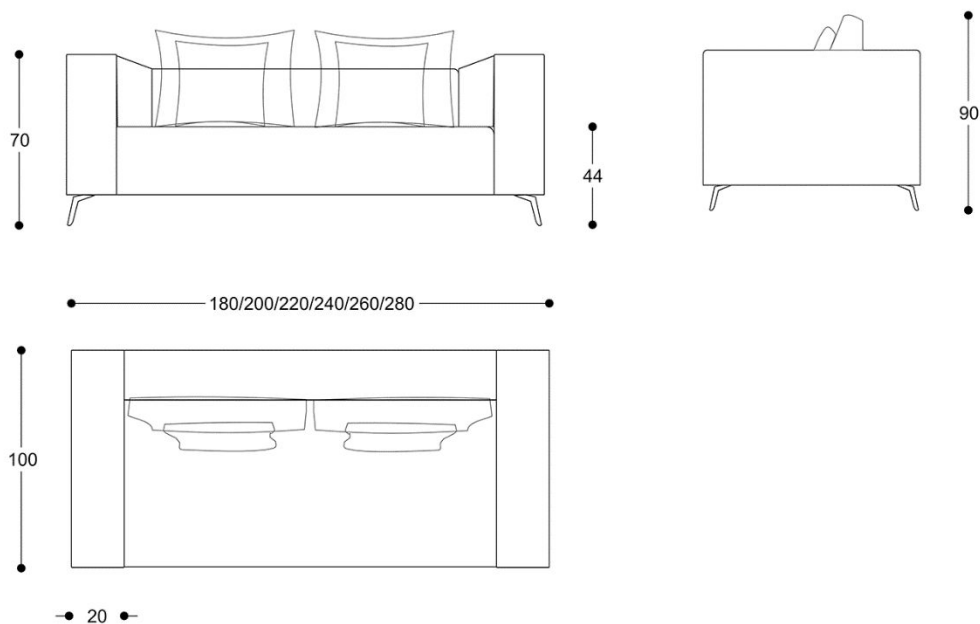

Com 2 braços